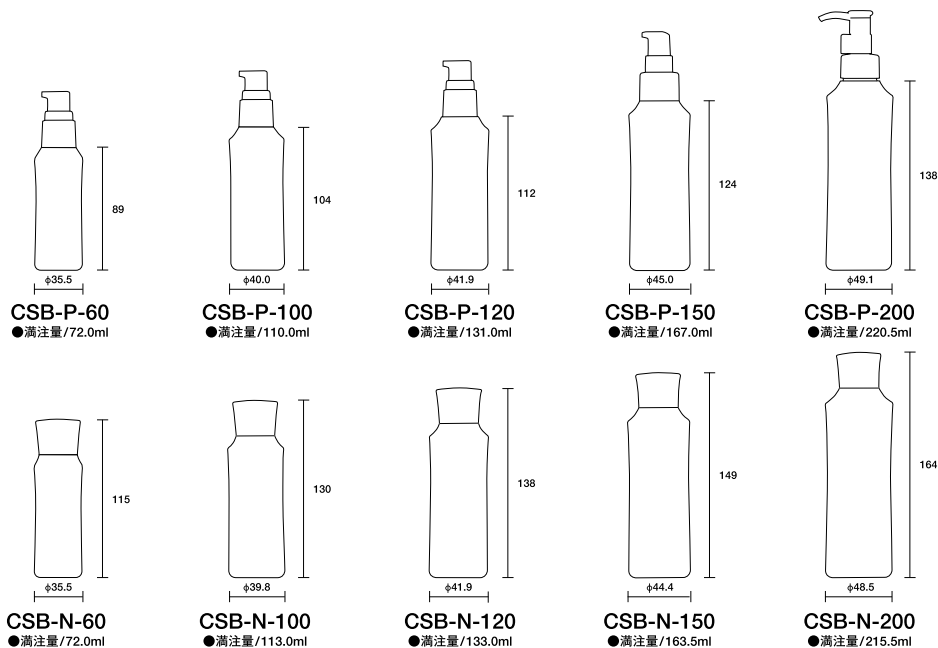

コスモ CSBシリーズ

化粧品容器

SPEC

【容量】60・100・120・150・200ml

【材質】E-PET

- サンプルセット有り
- 蒸着時のつや消し可能
- 塗装時のマット・パール加工可能
- ボトルにシュリンク可能
- ハイシートの着色可能
- 在庫色 (白、透明)

数量(ロット)については、お気軽にお尋ね下さい。

※容量・品名の数字は使用目安量です。
※都合により一部規格、仕様を変更する場合があります。

SIZE

選べる容量は、60mLから200mLまで計10アイテム。

武内容器株式会社

本社 〒542-0062 大阪市中央区上本町西1丁目1番6号 TEL:06-6191-6655(営業部代表) FAX:06-6191-6662(営業部)
 東京支店 〒160-0008 東京都新宿区三栄町18-7四谷MSビル3F TEL:03-3357-5454 FAX:03-3359-3877
 東大阪ワークセンター 〒577-0006 東大阪市楠根3丁目2-3 TEL:06-6745-6803 FAX:06-6745-6873
 ホームページアドレス <http://www.takeuchiyoki.co.jp> メールアドレス info@takeuchiyoki.co.jp